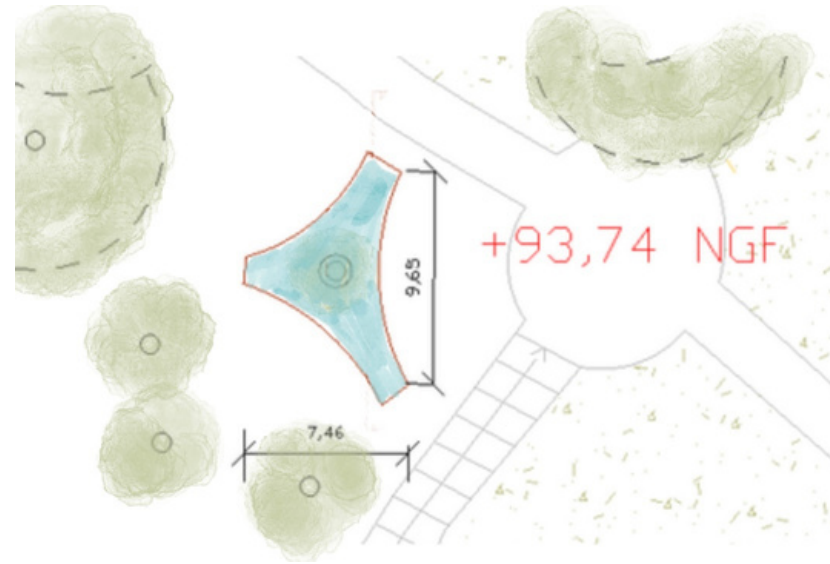

Flux

Accès au toit

Programme

Toiture accessible

Zone de lecture

Croquis extérieur

TOIT ACCESIBLE

Un toit accessible depuis le sol conçu pour permettre aux visiteurs du parc de s'aventurer depuis les hauteurs de la structure.