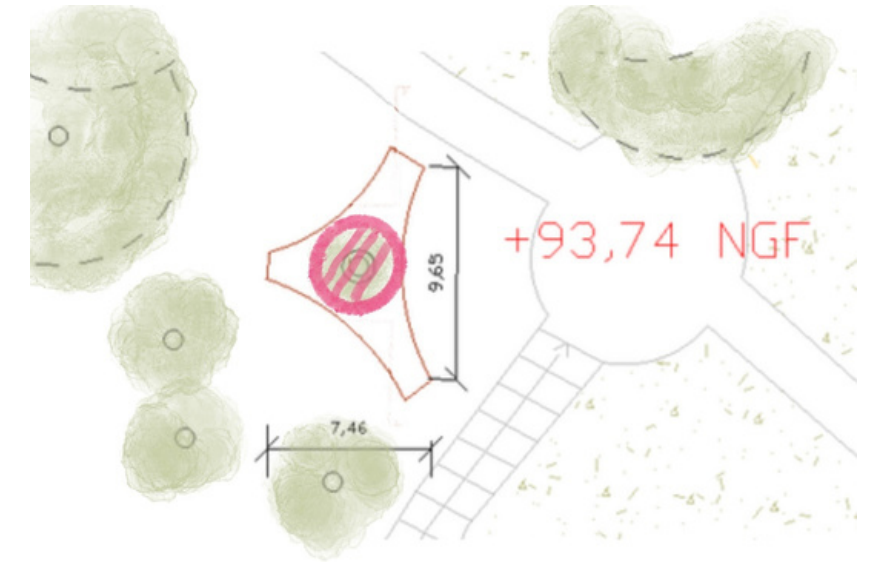

Flux

Accès au toit

Programme

Toiture accessible

Zone de lecture

Croquis extérieur

TOIT ACCESIBLE

Un toit accessible depuis le sol conçu pour permettre aux visiteurs du parc de s'aventurer depuis les hauteurs de la structure.