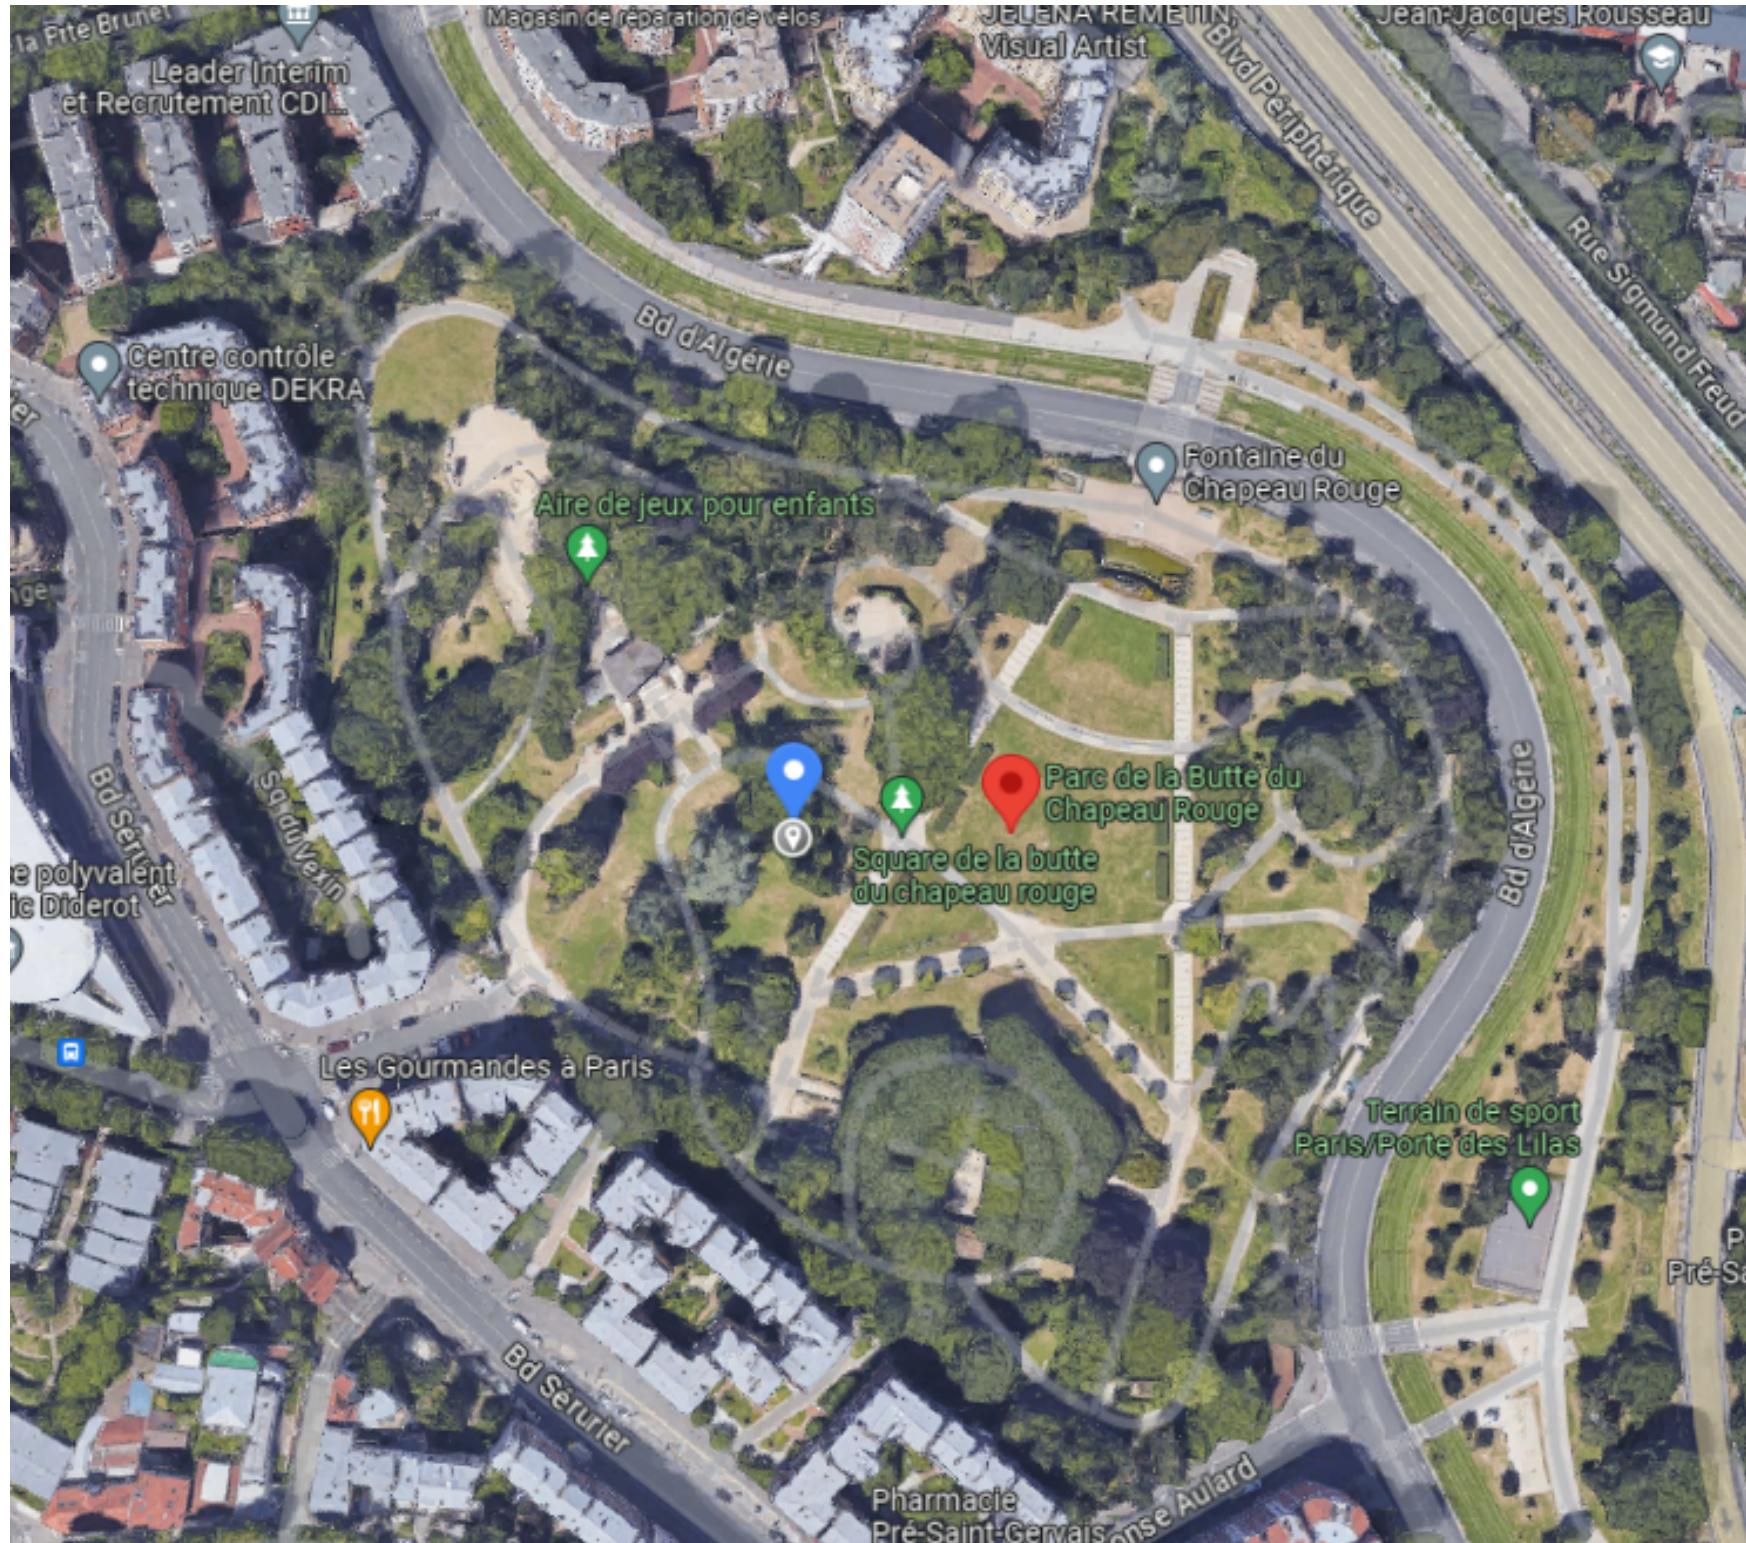

VERS LE ZENITH DES DOMES

ProBuild Crew

EMPLACEMENT: PARC DES BUTTES DU CHAPEAU ROUGE

AUFFRET YOUSSEF
BLAJIN OLIVIA
DIAME DIALLO BINTA M.

CTA 708
MI-S7
ECH : 1/500

PLAN MASSE
PARC DES BUTTES DU CHAPEAU ROUGE

AUFFRET Youssef
BLAJIN Olivia
DIAME Binta

CTA 708
M1-S7
ECH : 1/200

PLAN ET COUPE
PARC DES BUTTES DU CHAPEAU ROUGE

AUFFRET Youssef
BLAJIN Olivia
DIAME Binta

Référence

- LIBRARY, SCHOOLS
- KOPARGAON, INDIA
- Architects: Sameep Padora & Associates
- Area: 5750 ft²
- Year: 2018

Flux

Accès au toit

Programme

Toiture accessible

Zone de lecture

Croquis extérieur

TOIT ACCESIBLE

Un toit accessible depuis le sol conçu pour permettre aux visiteurs du parc de s'aventurer depuis les hauteurs de la structure.