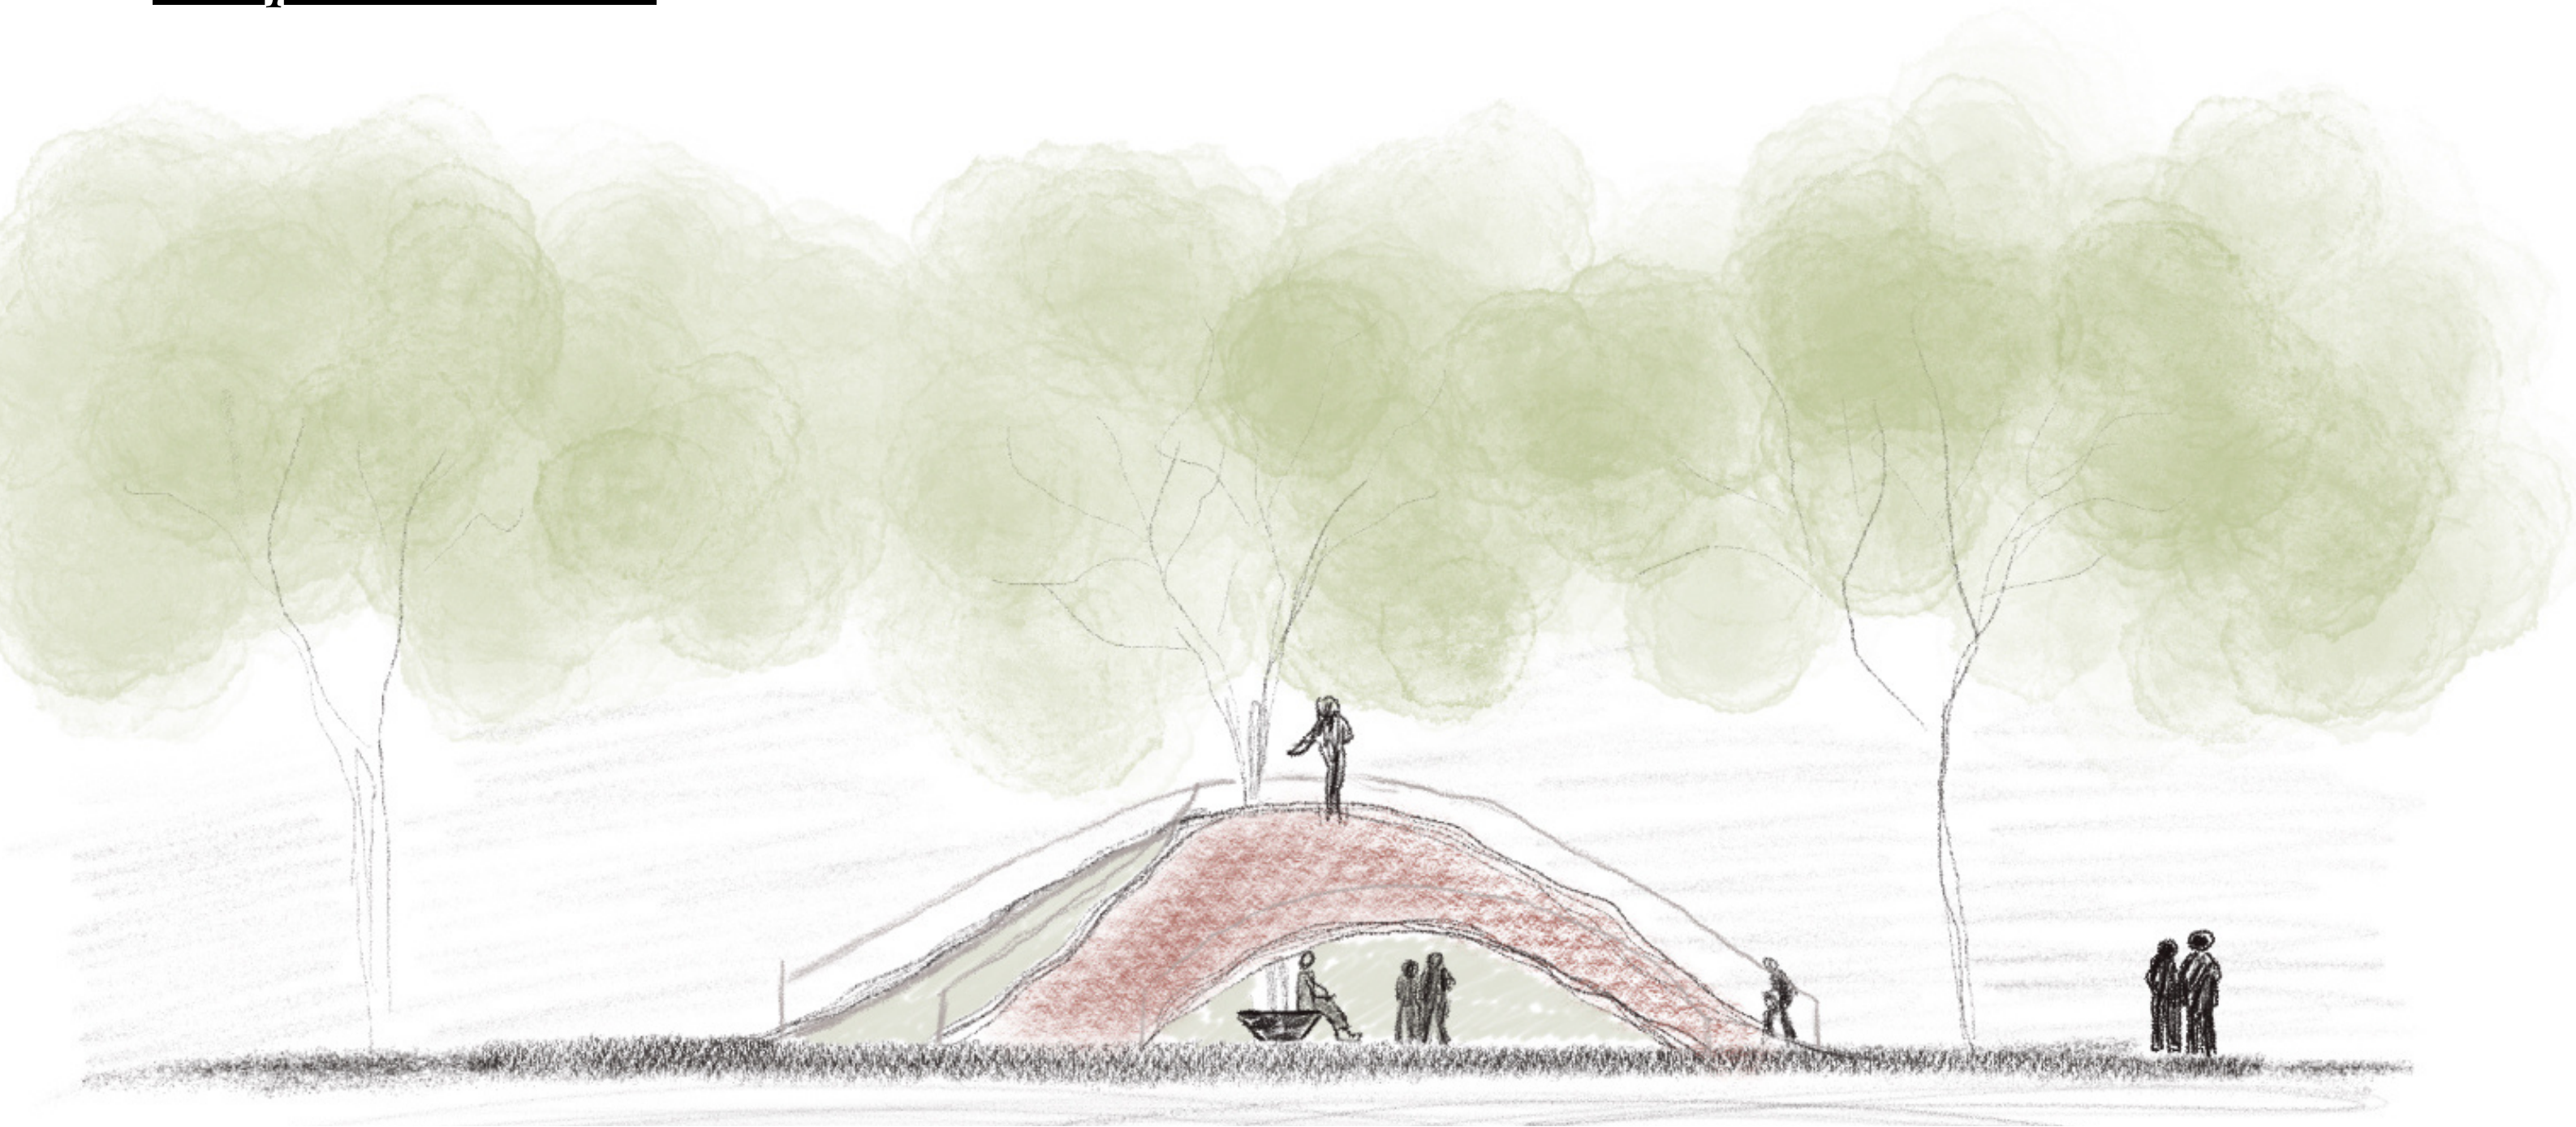

VERS LE ZENITH DES DOMES

ProBuild Crew

EMPLACEMENT: PARC DES BUTTES DU CHAPEAU ROUGE

AUFFRET YOUSSEF
BLAJIN OLIVIA
DIAME DIALLO BINTA M.

CTA 708
MI-S7
ECH : 1/500

PLAN MASSE
PARC DES BUTTES DU CHAPEAU ROUGE

Flux

Accès au toit

Programme

Toiture accessible

Zone de lecture

Croquis extérieur

TOIT ACCESIBLE

Un toit accessible depuis le sol conçu pour permettre aux visiteurs du parc de s'aventurer depuis les hauteurs de la structure.

GARDE COPRS

Le garde-corps a été réfléchi pour garantir une assise sécurisée aux enfants en plus de sa fonction principale ,
Protéger et sécuriser la toiture

MOBILIER

Deux catégories d'aménagements seront offertes autour des arbres, à l'intérieur du dôme pour permettre aux visiteurs de se poser en toute quiétude pour déjeuner ou travailler, et à l'extérieur pour qu'ils puissent également jouir des espaces verts.