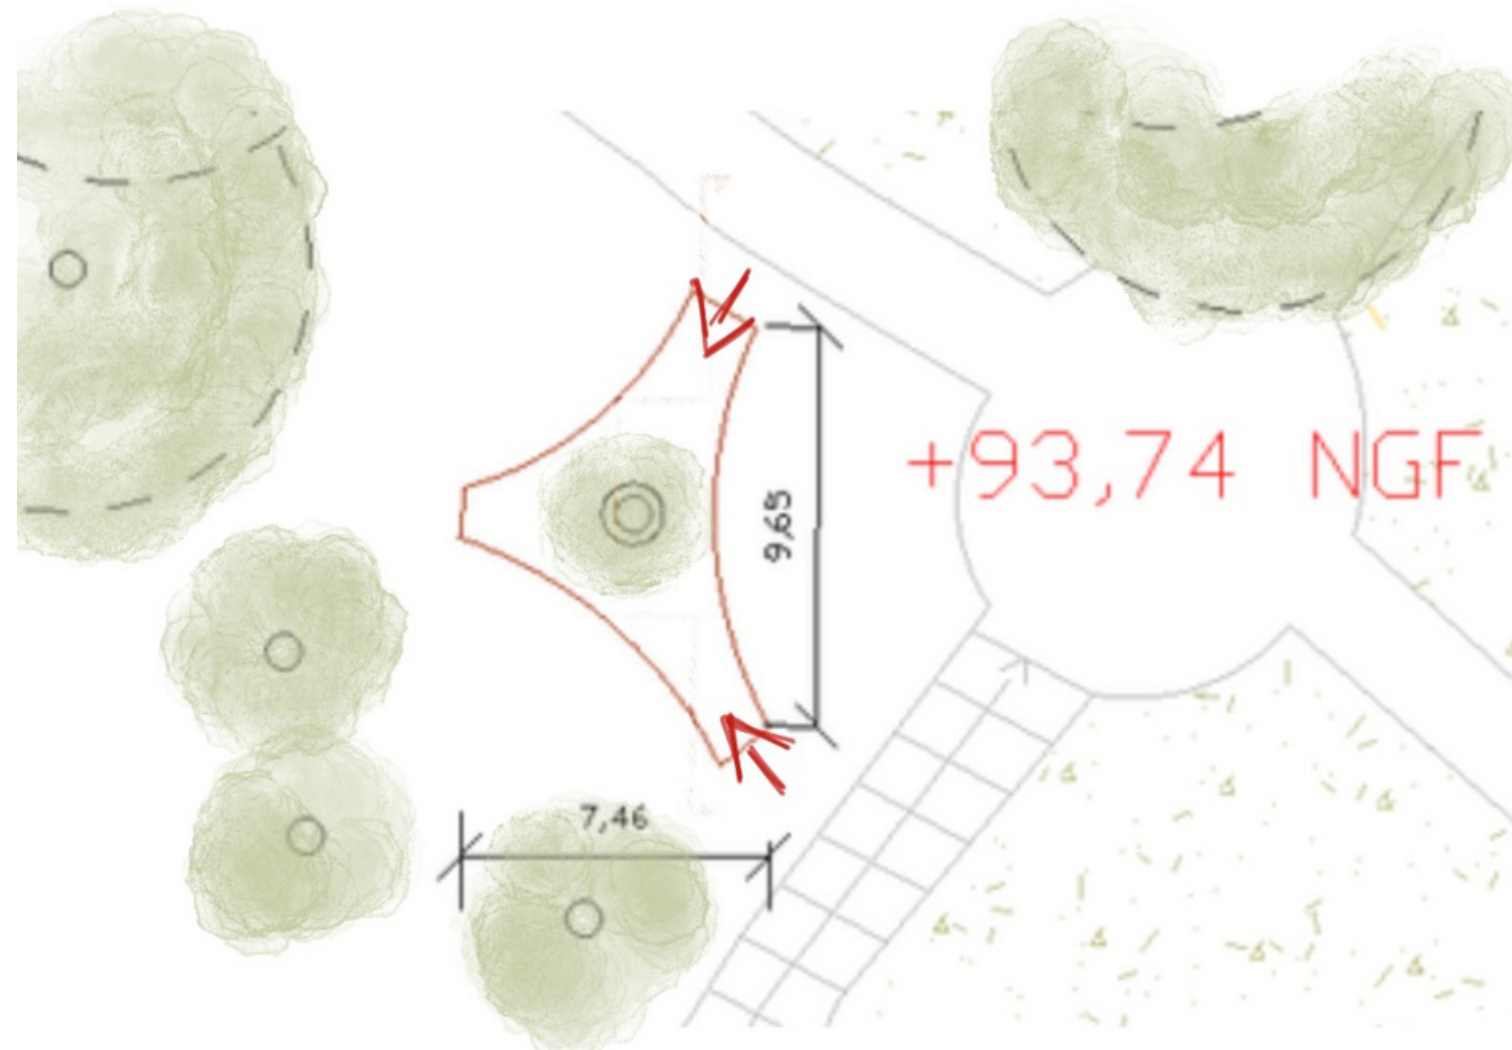

AUFFRET Youssef
BLAJIN Olivia
DIAME Binta

CTA 708
M1-S7
ECH : 1/200

PLAN ET COUPE
PARC DES BUTTES DU CHAPEAU ROUGE

AUFFRET Youssef
BLAJIN Olivia
DIAME Binta

Référence

- LIBRARY, SCHOOLS
- KOPARGAON, INDIA
- Architects: Sameep Padora & Associates
- Area: 5750 ft²
- Year: 2018

Flux

Accès au toit

Programme

Toiture accessible

Zone de lecture

Croquis extérieur

TOIT ACCESIBLE

Un toit accessible depuis le sol conçu pour permettre aux visiteurs du parc de s'aventurer depuis les hauteurs de la structure.