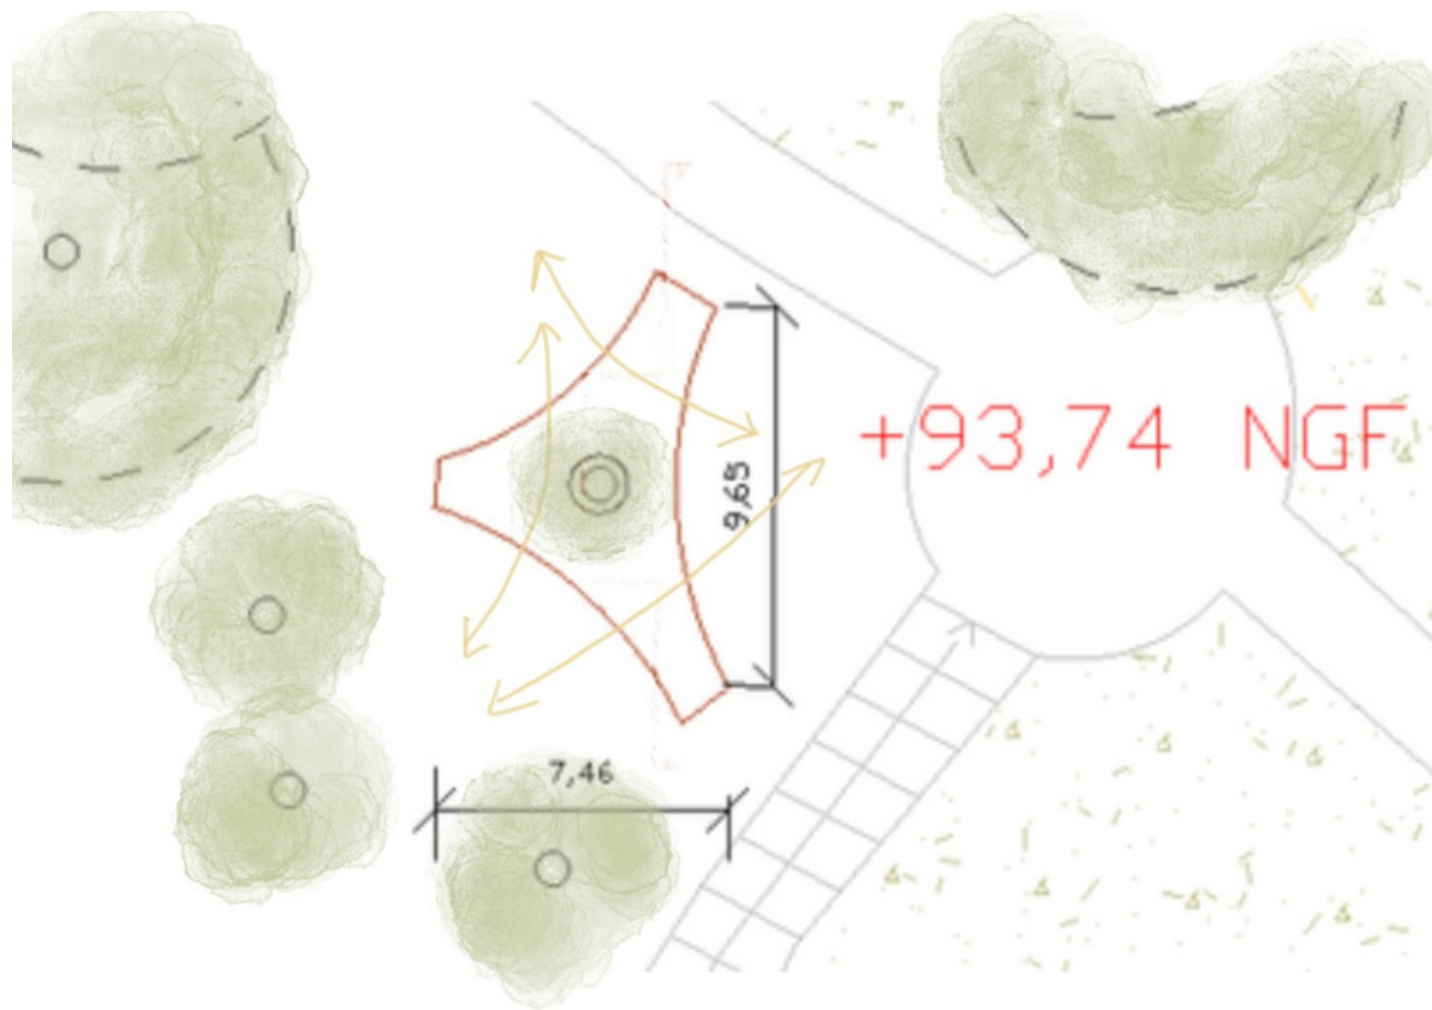

AUFFRET Youssef
BLAJIN Olivia
DIAME Binta

CTA 708
M1-S7
ECH : 1/200

PLAN ET COUPE
PARC DES BUTTES DU CHAPEAU ROUGE

AUFFRET Youssef
BLAJIN Olivia
DIAME Binta

Référence

- LIBRARY, SCHOOLS
- KOPARGAON, INDIA
- Architects: Sameep Padora & Associates
- Area: 5750 ft²
- Year: 2018

Flux

Accès au toit

Programme

Toiture accessible

Zone de lecture

Croquis extérieur

TOIT ACCESIBLE

Un toit accessible depuis le sol conçu pour permettre aux visiteurs du parc de s'aventurer depuis les hauteurs de la structure.