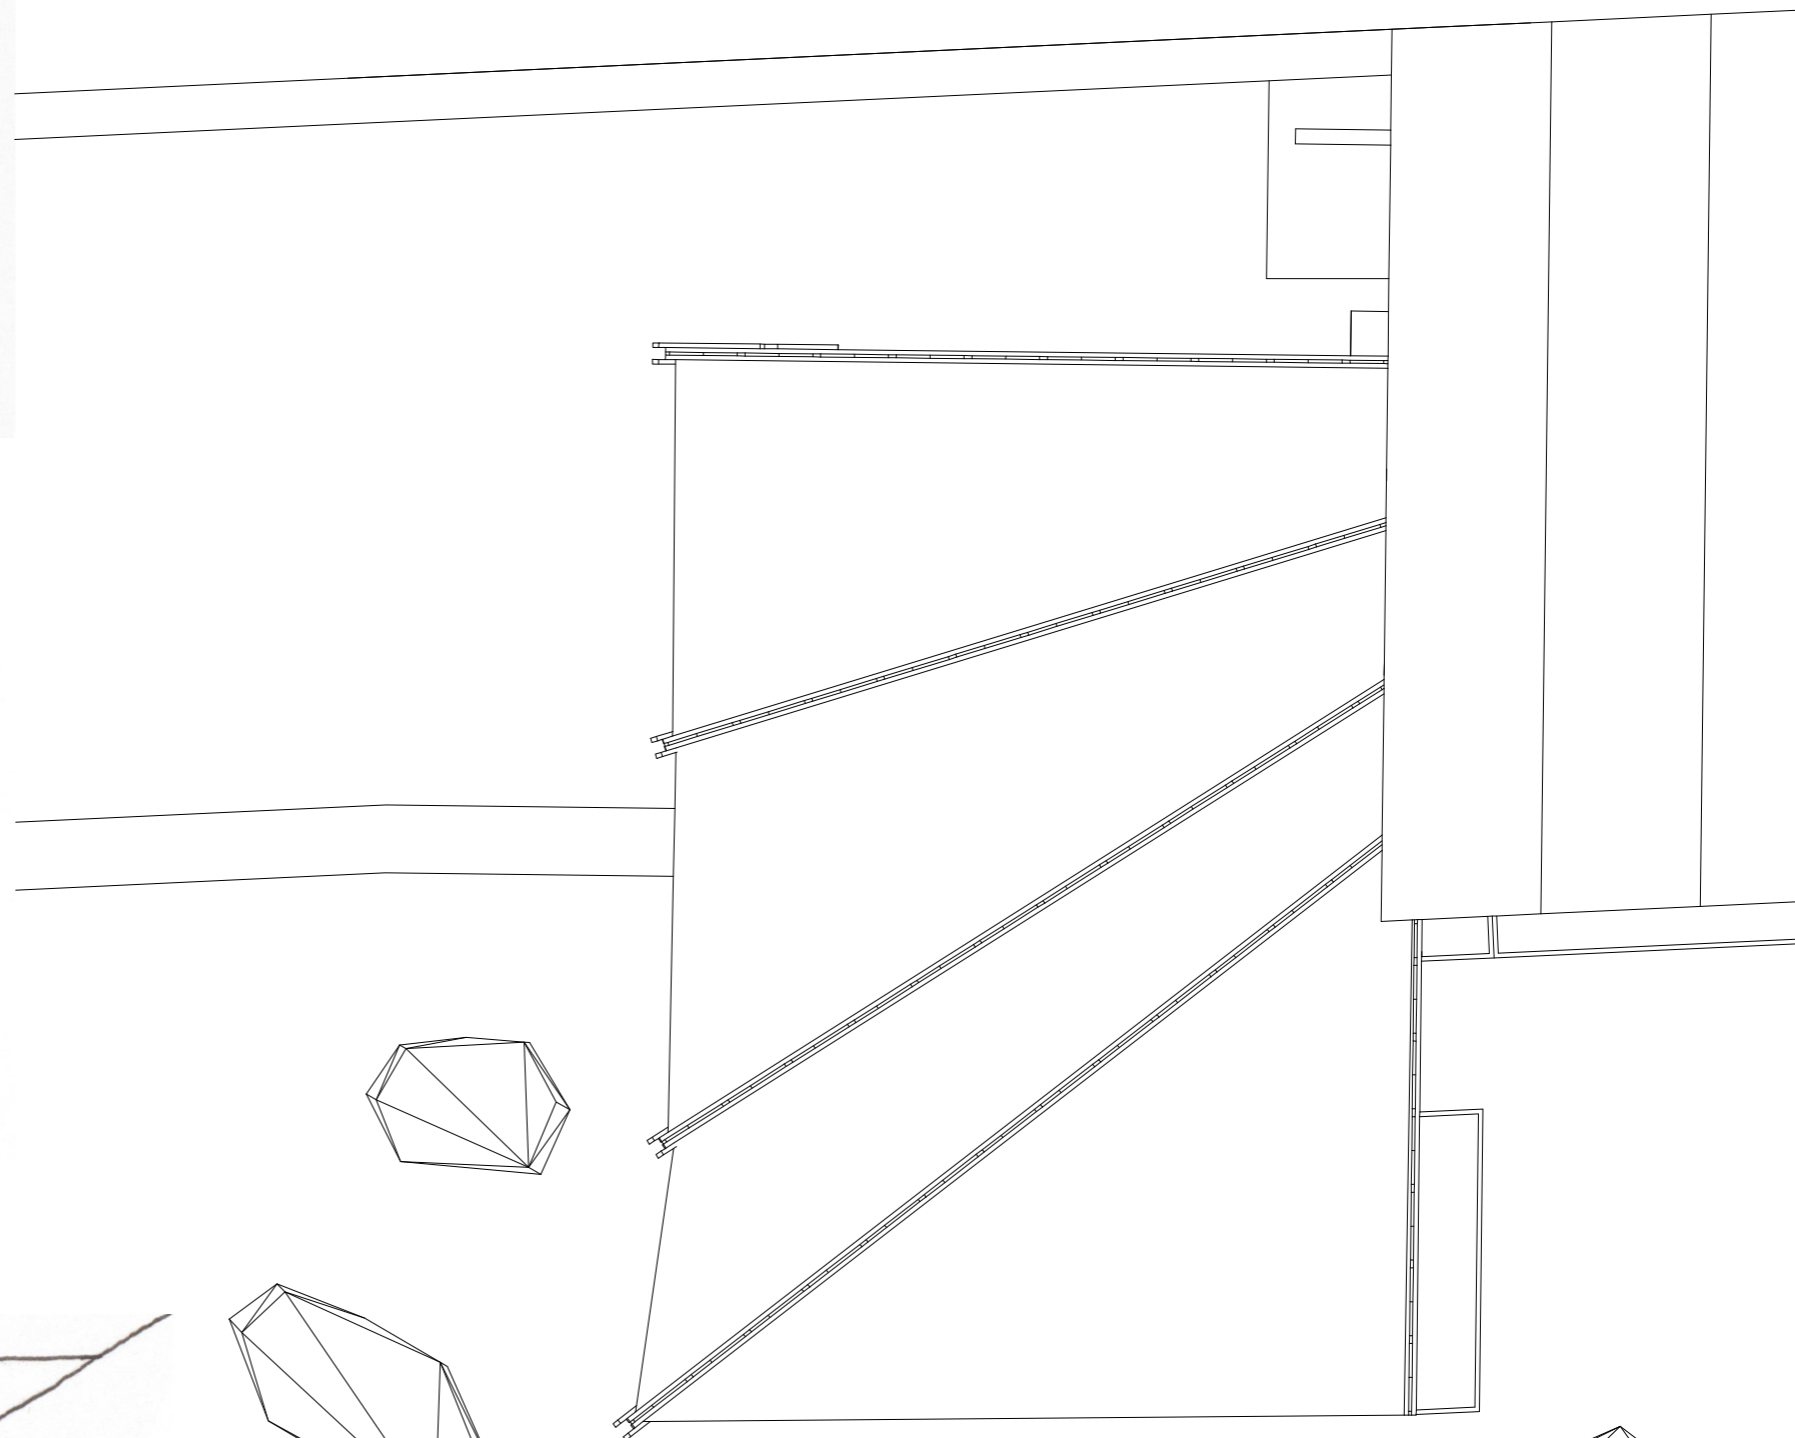

L' EVENTAIL ...

Extention couverte extérieure de la K-fet

Ce projet à permet d'offrir un espace couvert supplémentaire à notre K-fet qui se voit souvent manquer d'espace. Cet éventail est utile tout le long de l'année et des journée. Il à pour utilité : ombrelle, abri en cas de pluies, et aussi d'éclairage extérieur (notament les nuit d'hiver).

En plus de la couverture, un espace ouvert, paysager et fleuris verdit les extérieurs de la cours

PERSPECTIVE D'INTENTION

L' OMBRELLE ...

AND LE RÉVERBÈRE ...

AND LE PARAPLUIE ...

ELEVATION SUD 1/20 E

ELEVATION EST 1/20E