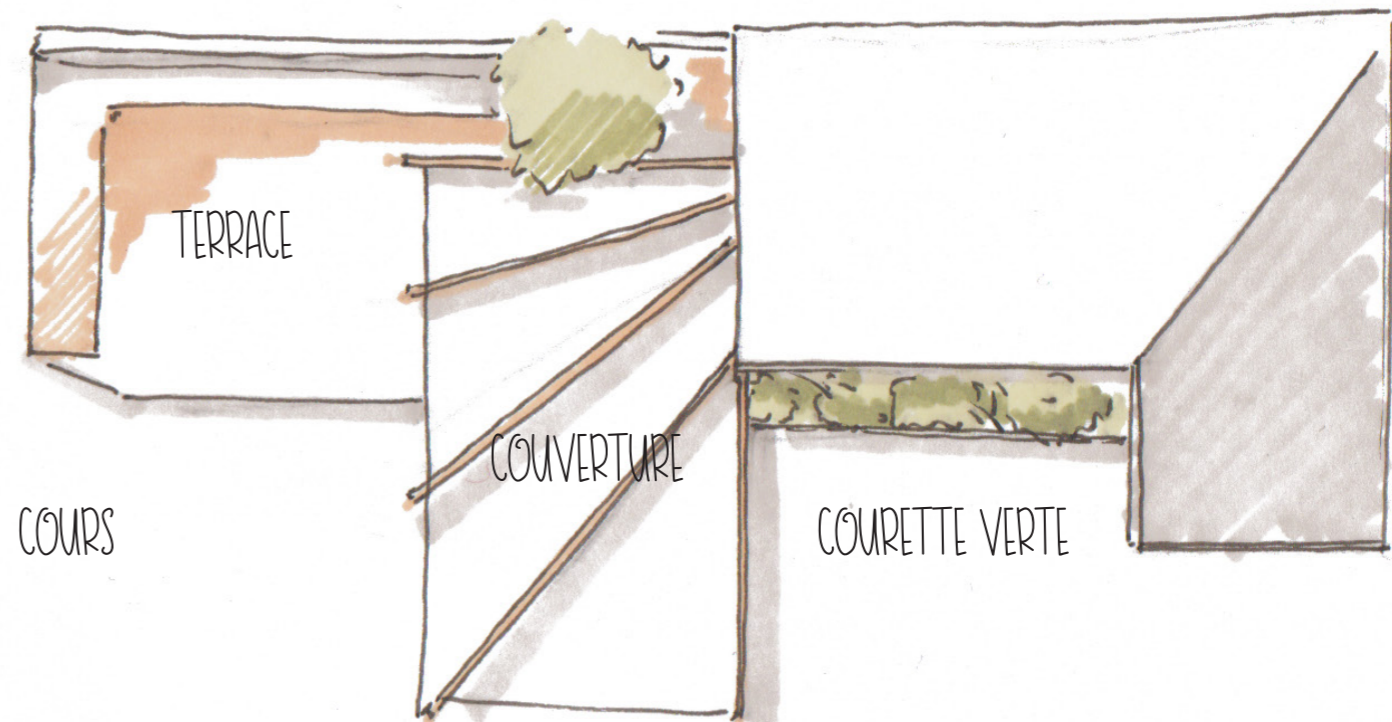

L' EVENTAIL ...

Extention couverte extérieure de la K-fet

Ce projet à permet d'offrir un espace couvert supplémentaire à notre K-fet qui se voit souvent manquer d'espace. Cet éventail est utile tout le long de l'année et des journée. Il à pour utilité : ombrelle, abri en cas de pluies, et aussi d'éclairage extérieur (notament les nuit d'hiver).

En plus de la couverture, un espace ouvert, paysager et fleuris verdit les extérieurs de la cours

PERSPECTIVE D'INTENTION

L' OMBRELLE ...

AND LE RÉVERBÈRE ...

AND LE PARAPLUIE ...

ELEVATION SUD 1/20 E

ELEVATION EST 1/20E