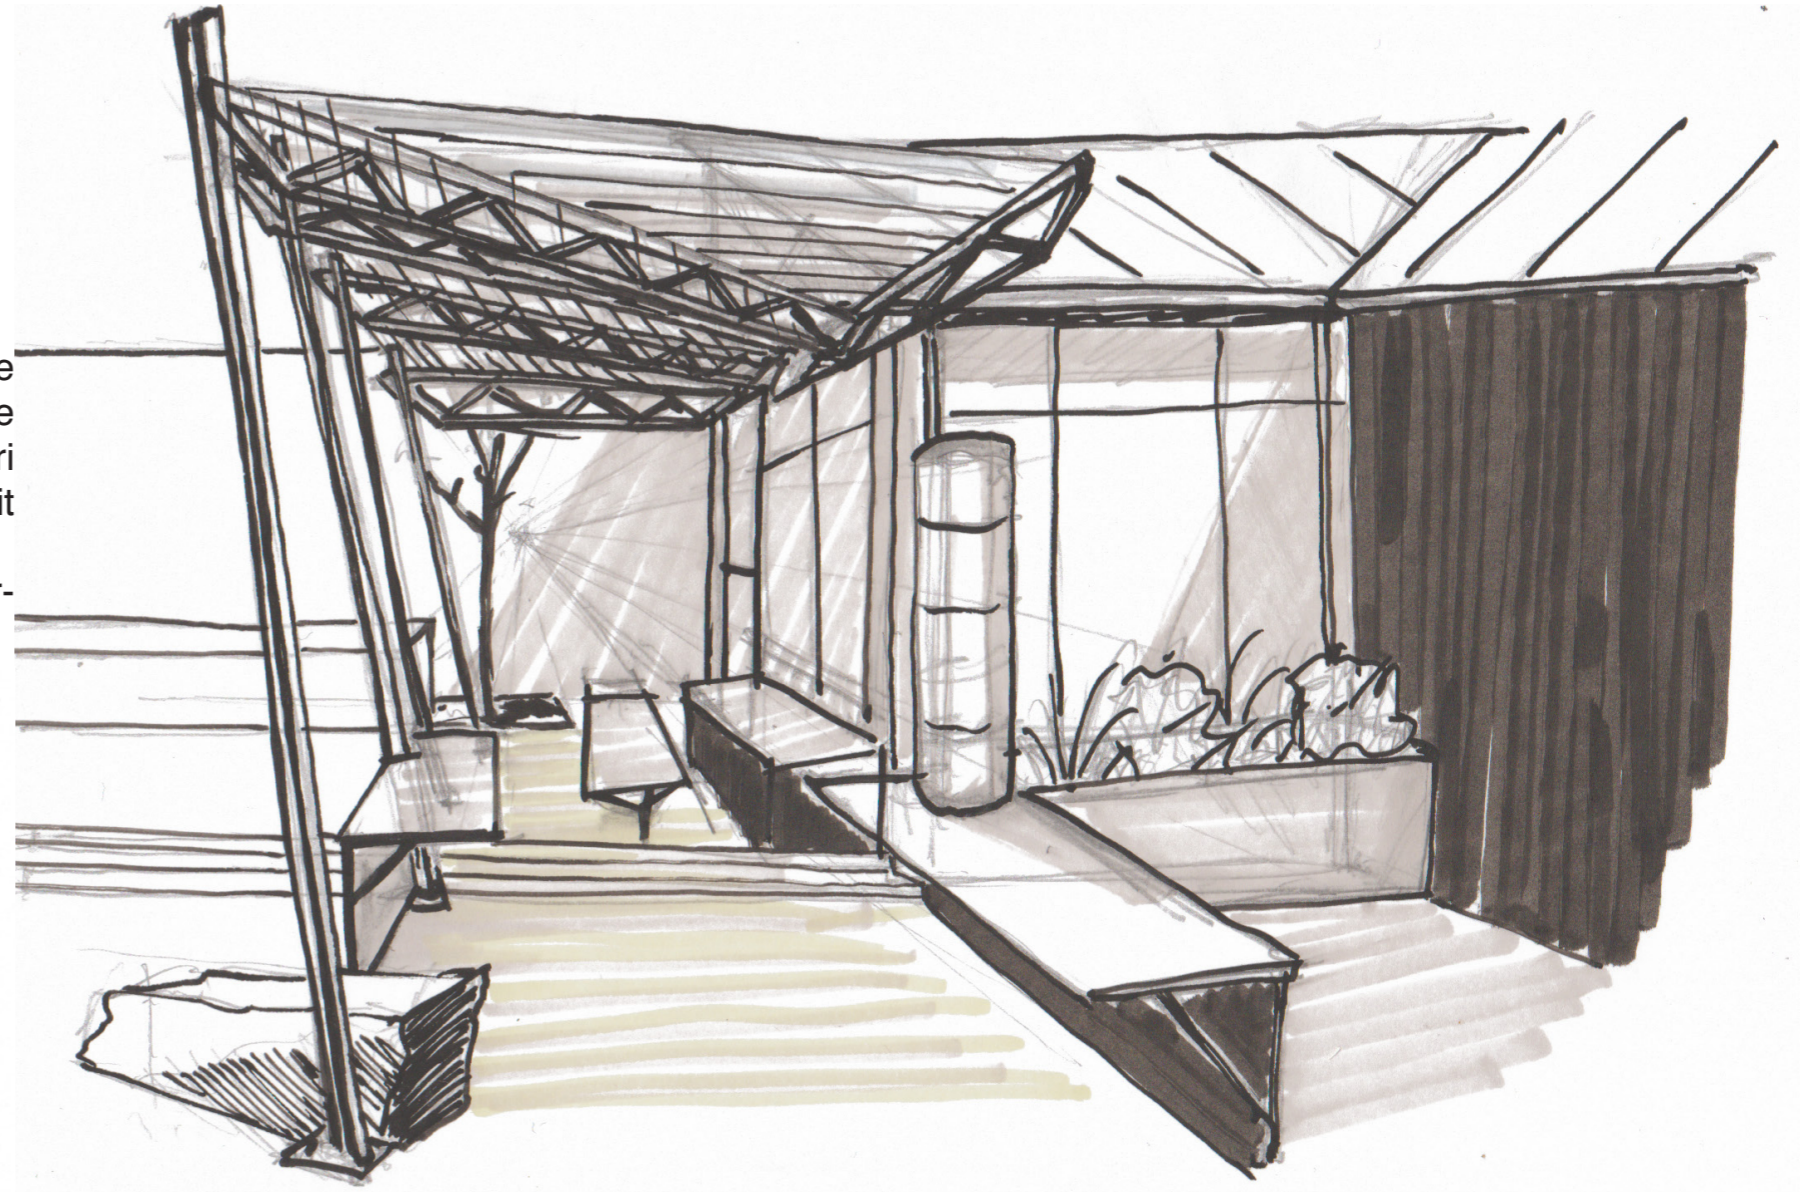

L' EVENTAIL ...

Extention couverte extérieure de la K-fet

Ce projet à permet d'offrir un espace couvert supplémentaire à notre K-fet qui se voit souvent manquer d'espace. Cet éventail est utile tout le long de l'année et des journée. Il à pour utilité : ombrelle, abri en cas de pluies, et aussi d'éclairage extérieur (notament les nuit d'hiver).

En plus de la couverture, un espace ouvert, paysager et fleuris verdit les extérieurs de la cours

PERSPECTIVE D'INTENTION

L' OMBRELLE ...

AND LE RÉVERBÈRE ...

AND LE PARAPLUIE ...

ELEVATION SUD 1/20 E

ELEVATION EST 1/20E