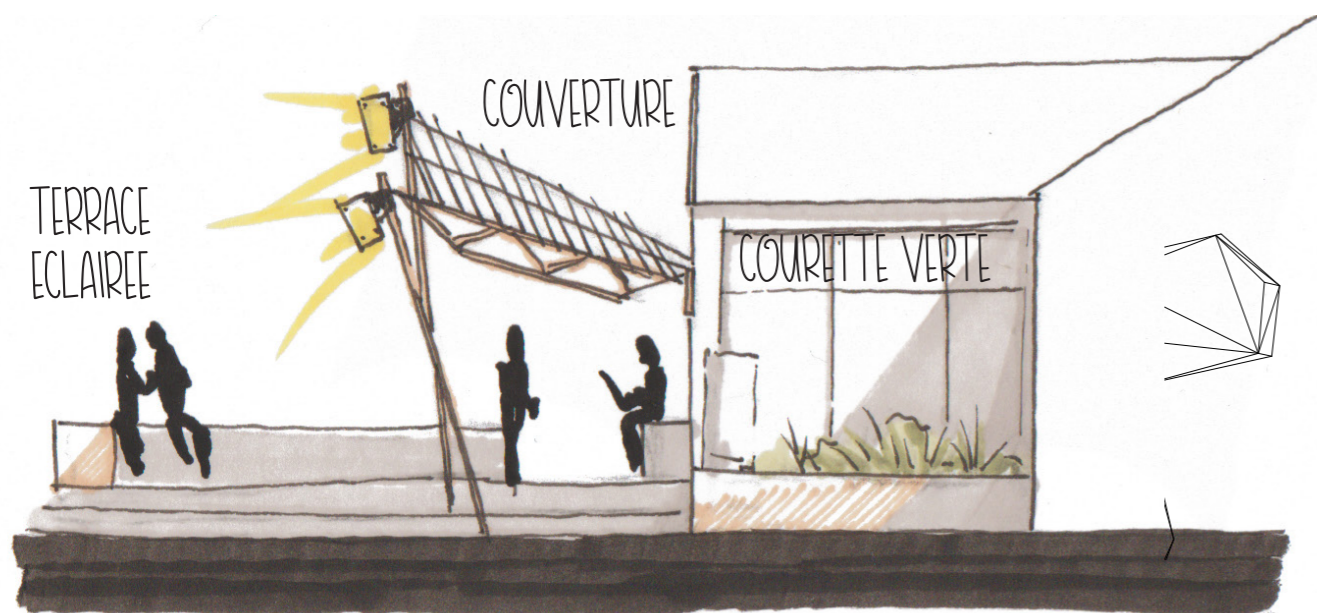

L' EVENTAIL ...

Extention couverte extérieure de la K-fet

Ce projet à permet d'offrir un espace couvert supplémentaire à notre K-fet qui se voit souvent manquer d'espace. Cet éventail est utile tout le long de l'année et des journée. Il à pour utilité : ombrelle, abri en cas de pluies, et aussi d'éclairage extérieur (notament les nuit d'hiver).

En plus de la couverture, un espace ouvert, paysager et fleuris verdit les extérieurs de la cours

PERSPECTIVE D'INTENTION

L' OMBRELLE ...

AND LE RÉVERBÈRE ...

AND LE PARAPLUIE ...

ELEVATION SUD 1/20 E

ELEVATION EST 1/20E