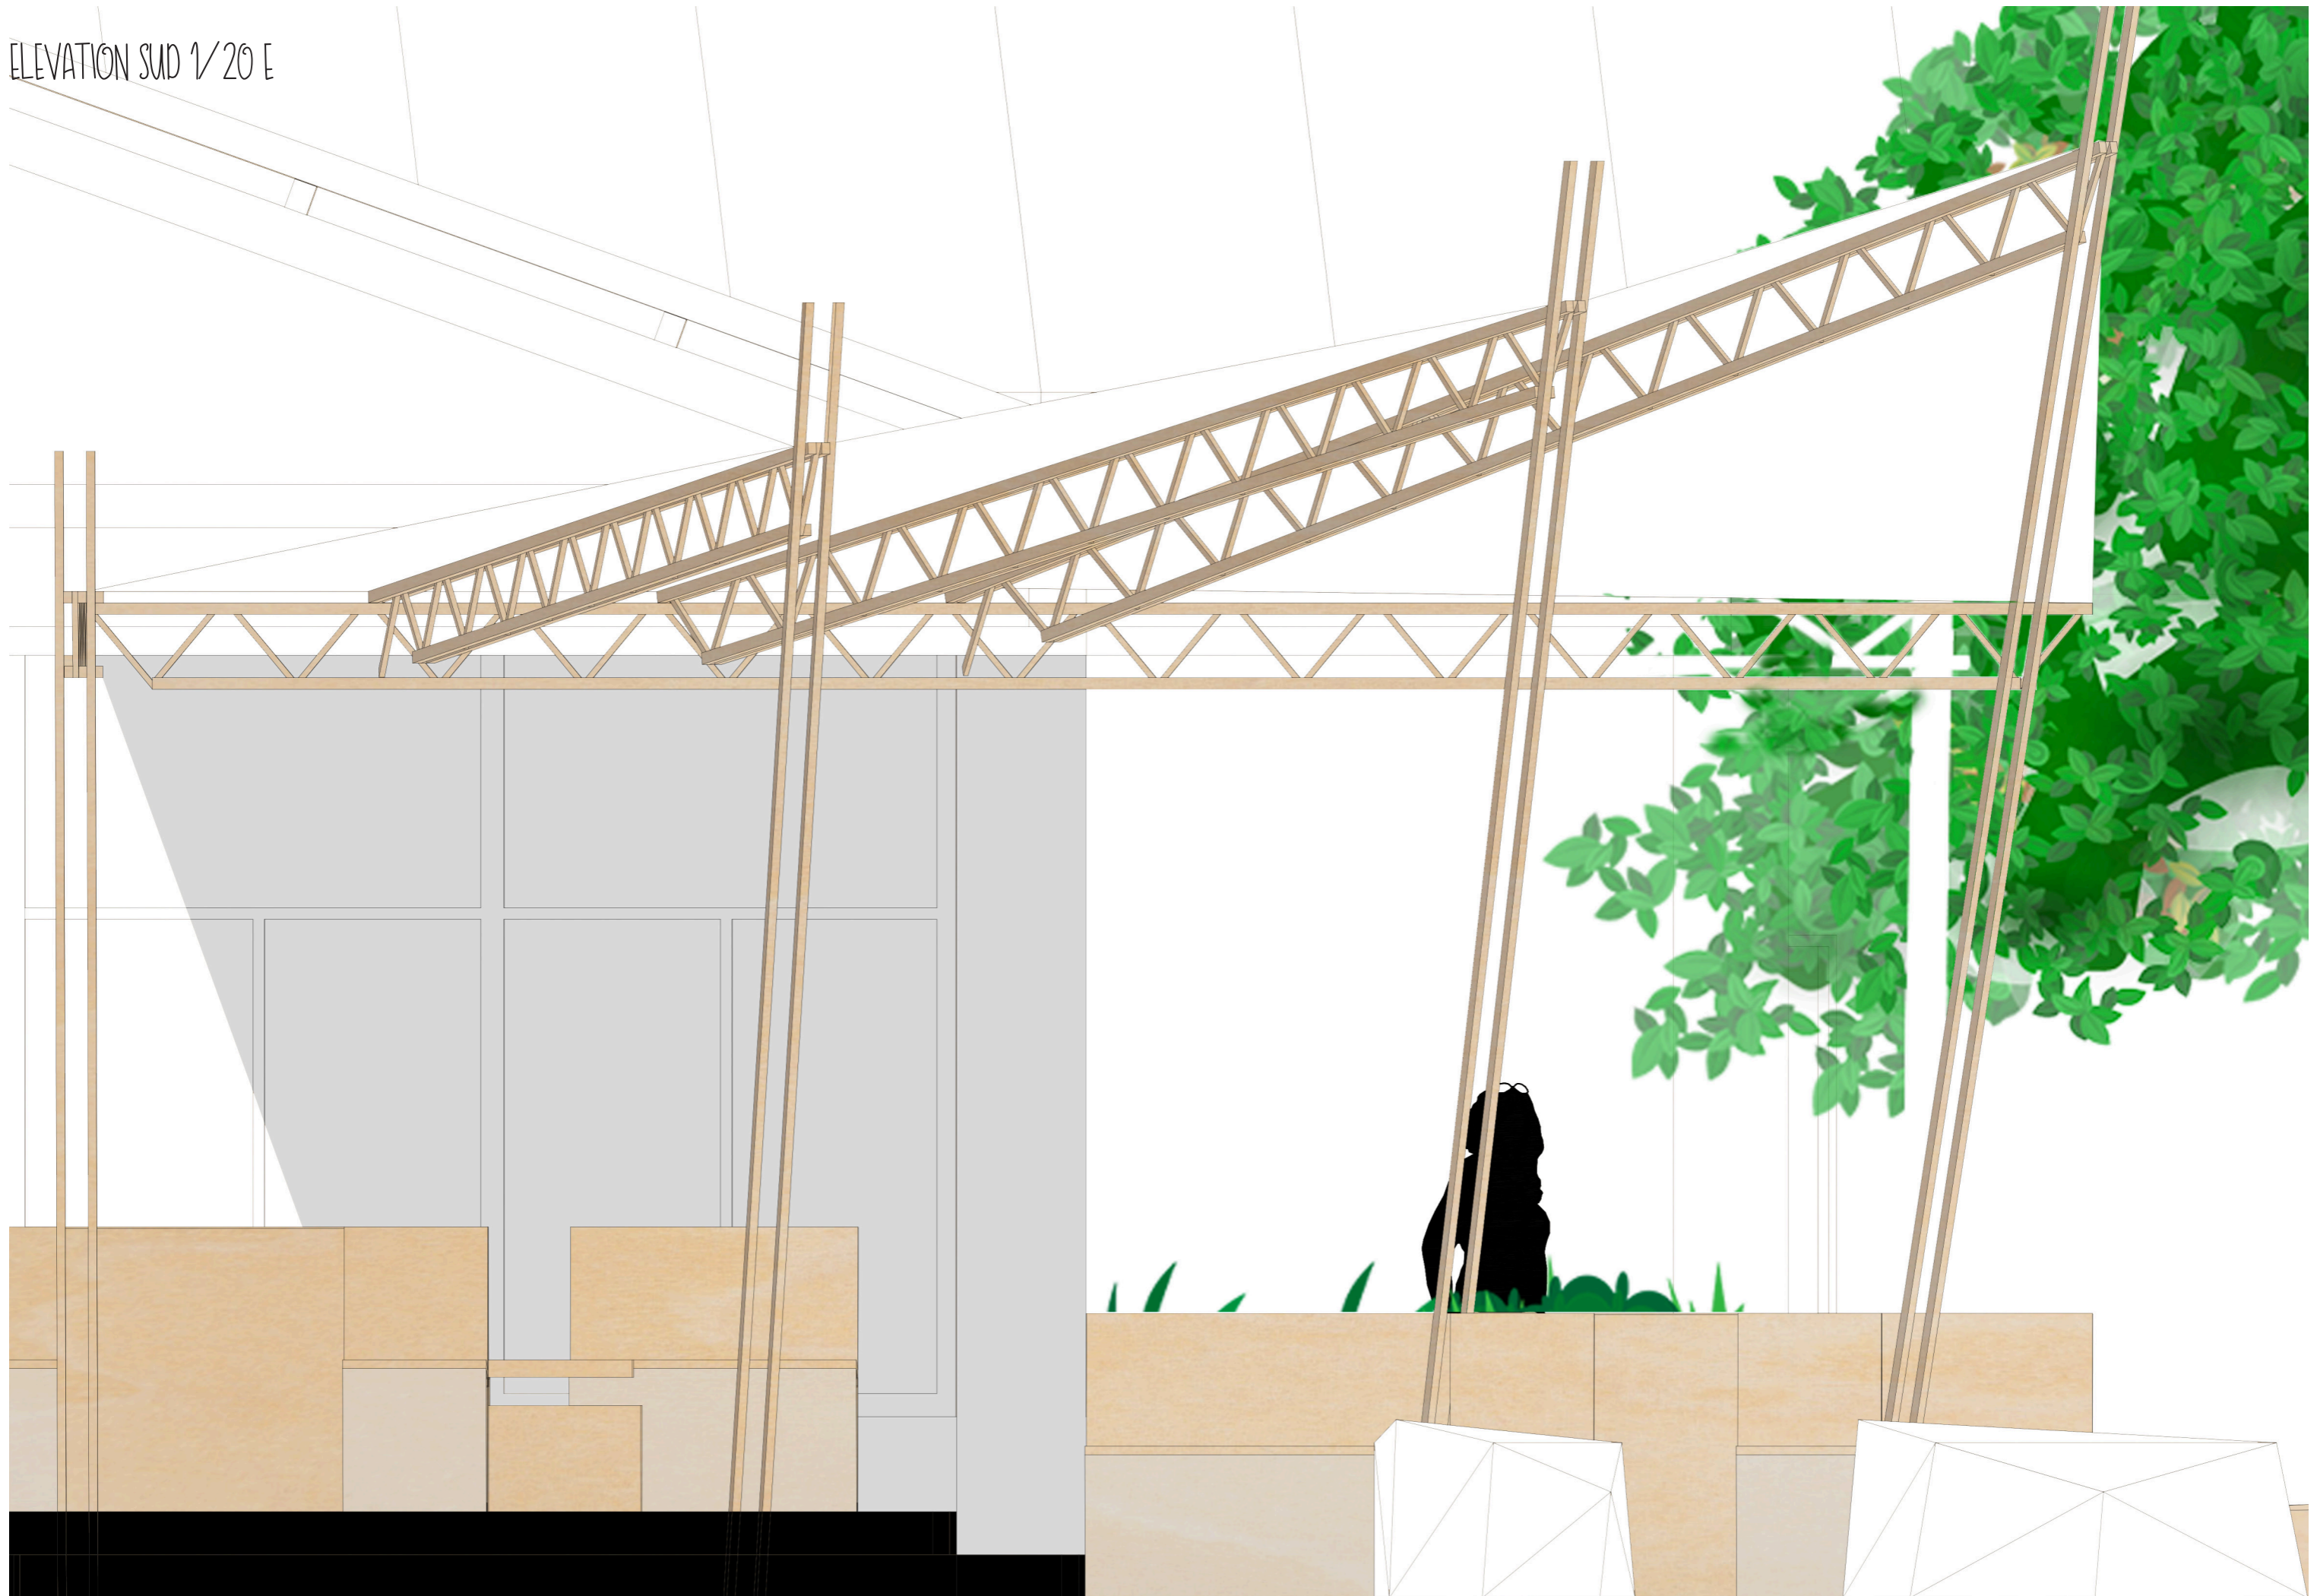

L' EVENTAIL ...

Extention couverte extérieure de la K-fet

Ce projet à permet d'offrir un espace couvert supplémentaire à notre K-fet qui se voit souvent manquer d'espace. Cet éventail est utile tout le long de l'année et des journée. Il à pour utilité : ombrelle, abri en cas de pluies, et aussi d'éclairage extérieur (notament les nuit d'hiver).

En plus de la couverture, un espace ouvert, paysager et fleuris verdit les extérieurs de la cours

PERSPECTIVE D'INTENTION

L' OMBRELLE ...

AND LE RÉVERBÈRE ...

AND LE PARAPLUIE ...

ELEVATION SUD 1/20 E

ELEVATION EST 1/20E